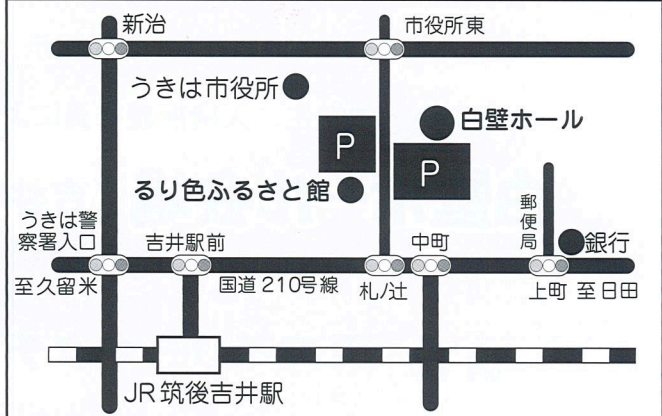

**シャトルバス運行**

(うきは市民センター ⇄ 白壁ホール)

・うきは市民センター(図書館)発  
 11:40発・12:10発・12:40発  
 13:10発・13:40発・14:10発  
 14:40発

・白壁ホール発  
 15:20発・16:20発

★スマイリーキクチさん 紹介★

東京北千住生まれの下町育ち。  
 平成5年1月コンビ「ナイトシフト」結成。  
 平成6年にコンビ解散後、現在は、テレビ・ドラマ等で活躍中。笑顔とおだやかな口調ながら、するどい切り口のトークが特徴。  
 また、自身のネット中傷被害の経験を生かし、講演活動を行っている。  
 書籍「突然、僕は殺人犯にされた～ネット中傷被害を受けた10年間～」は教材としても使用されている。